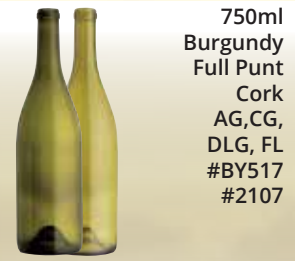

750ml
Claret
Flat Bottom
Cork
CG, FL, FR
W5
#3118
#3250

750ml
Claret
Tapered
AG
CK 28.75
#750-14BK

750ml
Bordeaux
Mini Punt
AG, FL
ROPE
#3336

750ml
Mid Punt
Claret
Cork
BL, FL, CG
#7615
#2906

750ml
Burgundy
Full Punt
Cork
AG, CG,
DLG, FL
#BY517
#2107

750ml
Burgundy
Full Punt
AG, DLG
ROPE
#BY518
#2105

750ml
Burgundy, HW
AG
CK 30
#750-6BK

750ml
Burgundy
Mini Punt
AG, DLG
CK 28.75
#2897

750ml
Burgundy
Symphony
AG, DLG
CK 29.1
#BY521
#2578

750ml
Tall Hock
Flat Bottom
AG, BL,
CG, FL
ROPE
W13
#3117