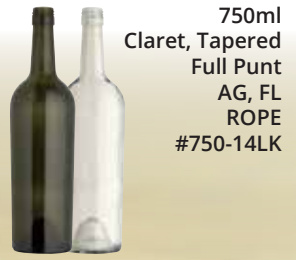

750ml
Burgundy
Full Punt
AG, DLG
ROPE
#BY518
#2105

750ml
Burgundy, HW
AG
CK 30
#750-6BK

750ml
Burgundy
Mini Punt
AG, DLG
CK 28.75
#2897

750ml
Burgundy
Symphony
AG, DLG
CK 29.1
#BY521
#2578

750ml
Tall Hock
Flat Bottom
AG, BL,
CG, FL
ROPE
W13
#3117

750ml
Tall Hock
Flat Bottom
AG, AM, FL
CG, BL
W13

750ml
Claret, Tapered
Full Punt
AG, FL
ROPE
#750-14LK

750ml
Claret, HWT
Full Punt
AG
CK 32.00
#2138

750ml
Alienor
Full Punt
AG
CK 29.0
#2196

750ml
Cepage
Full Punt
AG
CK 30.00
#750-13BK