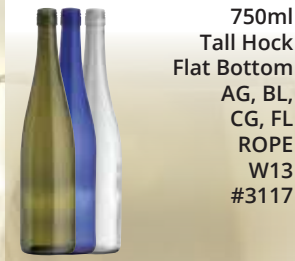

750ml
Burgundy
Full Punt
AG, DLG
ROPE
#BY518
#2105

750ml
Burgundy, HW
AG
CK 30
#750-6BK

750ml
Burgundy
Mini Punt
AG, DLG
CK 28.75
#2897

750ml
Burgundy
Symphony
AG, DLG
CK 29.1
#BY521
#2578

750ml
Tall Hock
Flat Bottom
AG, BL,
CG, FL
ROPE
W13
#3117